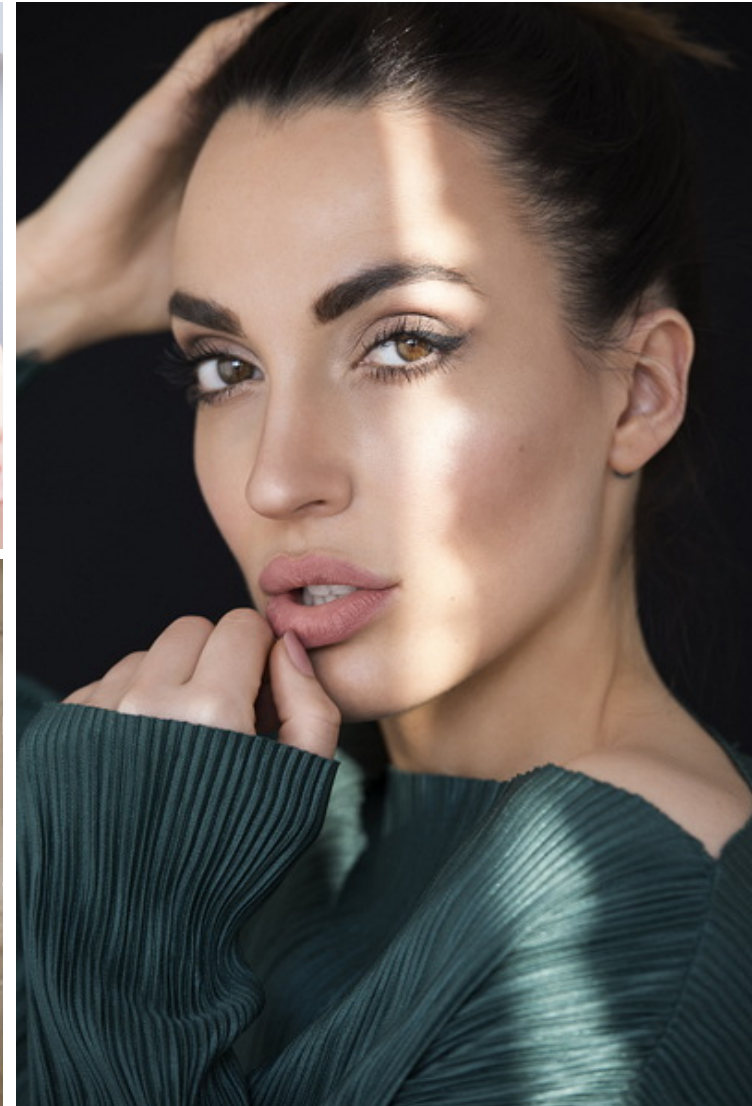

C-011331
Ariana C.

Status Model Semi

Jahrgang 1986

Grösse 170

Konfektion 36

Schuhe 37

O/T/H 88/62/89

BH

Haare dunkelbraun

Augen grün-braun

Standort Gelsenkirchen

Specials Busen