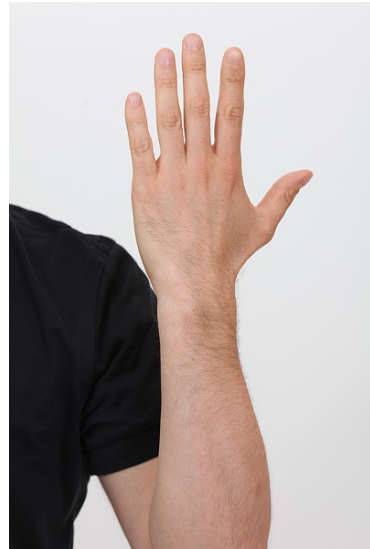

C-012454
Ernst B.

Status Model Profi

Jahrgang 1972

Grösse 188

Konfektion 48

Schuhe 44

O/T/H 96/86/103

Hemd 39

Haare graumeliert

Augen braun

Standort Hamburg

Specials 3-sprachig