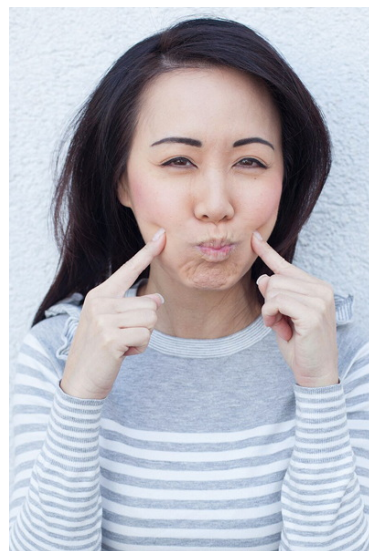

C-013746
Mylinh N.

Status Model Semi

Jahrgang 1978

Grösse 165

Konfektion 32-34

Schuhe 36

O/T/H 79/58/85

BH 70 A

Haare schwarz

Augen dunkelbraun

Standort Neu Isenburg

Specials Klavier