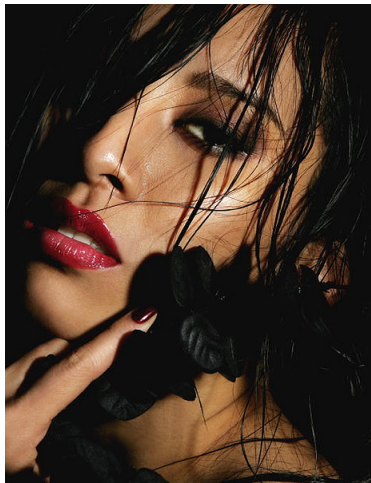

C-014568
Sophia T.

Status Model Semi

Jahrgang 1985

Grösse 170

Konfektion 34

Schuhe 37

O/T/H 88/61/89

BH 75 C

Haare schwarz

Augen dunkelbraun

Standort Bonn

Specials 5-sprachig, sehr sportlich