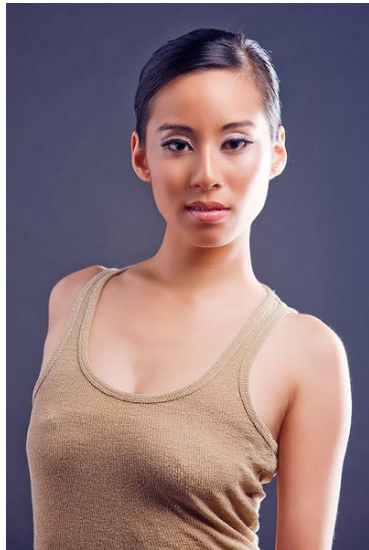

C-014568
Sophia T.

Status Model Semi

Jahrgang 1985

Grösse 170

Konfektion 34

Schuhe 37

O/T/H 88/61/89

BH 75 C

Haare schwarz

Augen dunkelbraun

Standort Bonn

Specials 5-sprachig, sehr sportlich