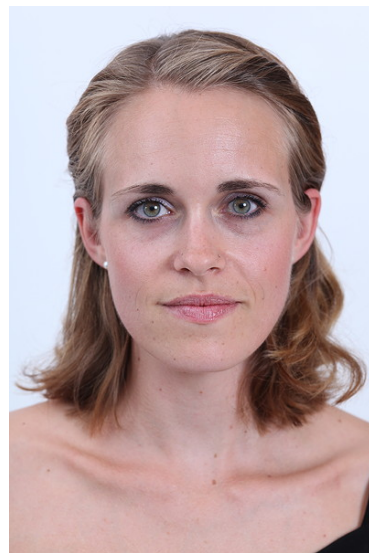

C-015830
Jennifer Naomi B.

Status Model Semi

Jahrgang 1981

Grösse 167

Konfektion oben38-40, unten 3

Schuhe 39/40

O/T/H 94/76/95

BH

Haare dunkelblond

Augen grün

Standort Frankfurt/M.

Specials sportlich