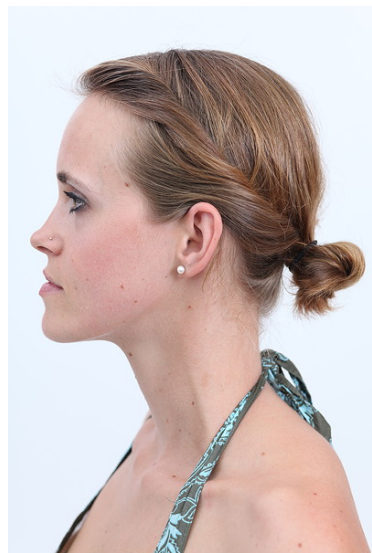

C-015830
Jennifer Naomi B.

Status Model Semi

Jahrgang 1981

Grösse 167

Konfektion oben38-40, unten 3

Schuhe 39/40

O/T/H 94/76/95

BH

Haare dunkelblond

Augen grün

Standort Frankfurt/M.

Specials sportlich