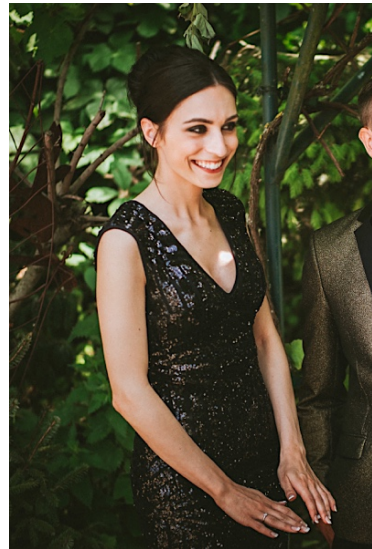

C-005061
Nora T.

Status Model Semi
Paar echt

Jahrgang 1988

Grösse 160

Konfektion 32/34

Schuhe 36

O/T/H 83/62/83

BH 75 B

Haare braun

Augen grün-braun

Standort Frankfurt/M

Specials Zähne