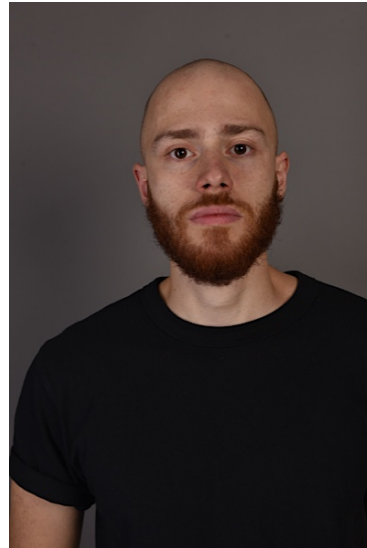

C-010928
Tim Mert H.

Status Sprachen Profi
Model

Jahrgang 1996

Grösse 180

Konfektion M 40/41

Schuhe 42/43

O/T/H 94/78/103

Hemd 40

Haare rotblond

Augen braun

Standort Passau

Specials Sport 6-sprachig
Gitarre, Bass, Klavier
Sommerproben

© REGINA KACZMAREK
Am Weingarten 16a

Agentur für Casting Location Produktion
60487 Frankfurt am Main