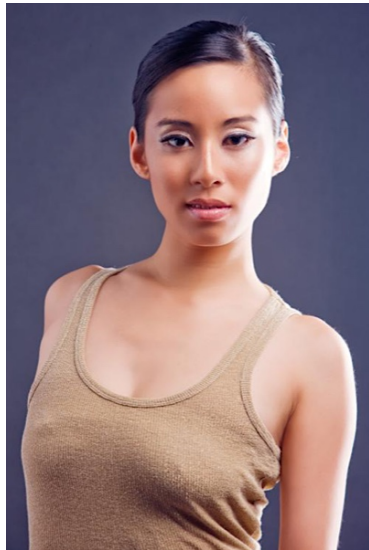

C-014568
Sophia T.

Status Model Profi

Jahrgang 1985

Grösse 170

Konfektion 34

Schuhe 37

O/T/H 88/61/89

BH 75 C

Haare schwarz

Augen dunkelbraun

Standort Bonn

Specials 5-sprachig, sehr sportlich