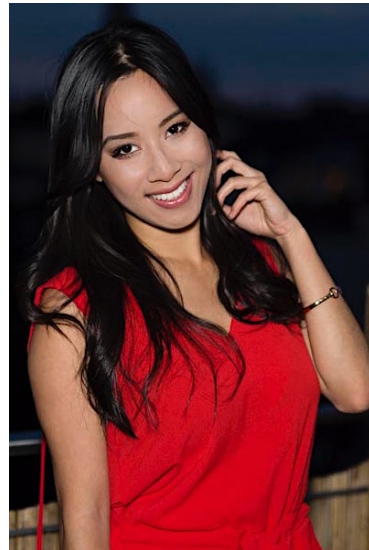

C-014568
Sophia T.

Status Model Profi

Jahrgang 1985

Grösse 170

Konfektion 34

Schuhe 37

O/T/H 88/61/89

BH 75 C

Haare schwarz

Augen dunkelbraun

Standort Bonn

Specials 5-sprachig, sehr sportlich