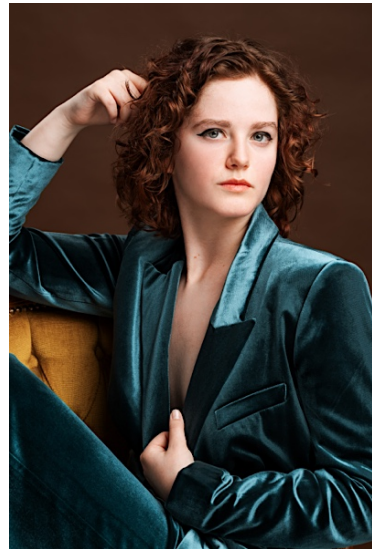

C-015982
Alina L.

Status Model Semi
Tanz HipHop
Jahrgang 2006
Grösse 174
Konfektion 34-36
Schuhe 40
O/T/H 70/60/90
BH 75 A
Haare rot
Augen blau
Standort Main-Taunus-Kreis
Specials Tanzen/Ballett
Gitarre/Gesang
Mimik