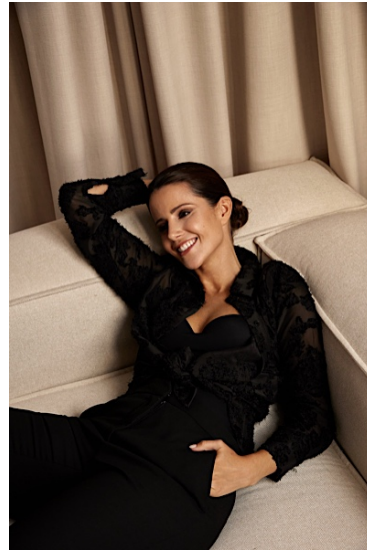

C-017011
Natalie R.

Status

Model Semi

Jahrgang 1991

Grösse 169

Konfektion 34-36

Schuhe 38

O/T/H 80/63/96

BH 70 B

Haare dunkelbraun

Augen dunkelbraun

Standort Main-Kinzig-Kreis

Specials Hände
Haare