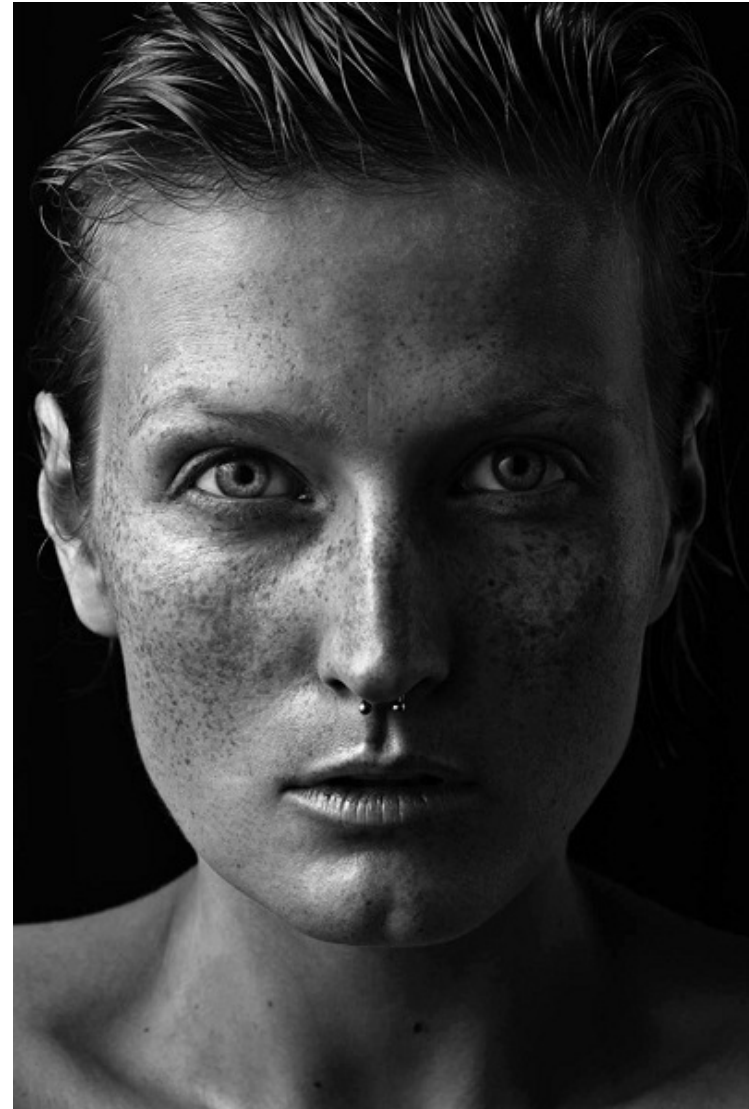

**C-017157**  
**Kathi P.**

Status Model Profi

Jahrgang 1987  
Grösse 178  
Konfektion 38 - 40  
Schuhe 42  
O/T/H 91/72/92  
BH 85 C  
Haare blond  
Augen blau  
Standort Frankfurt/M.  
Specials Haare  
Brillenmodel