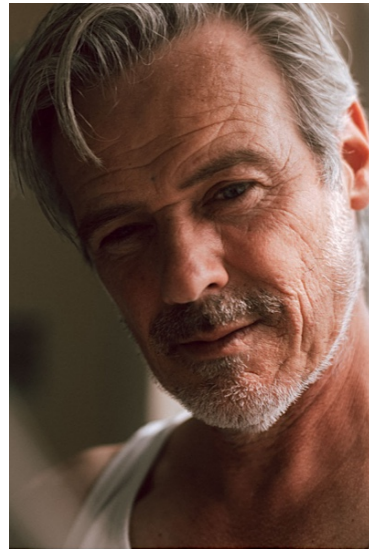

C-017415
Elmar T.

Status Schauspieler/in Profi
Model Profi

Jahrgang 1963

Grösse 180

Konfektion 50

Schuhe 43

O/T/H 104/88/t.b.a

Hemd 40

Haare grau

Augen blau

Standort Schleswig

Specials jonglieren/zaubern
Einrad