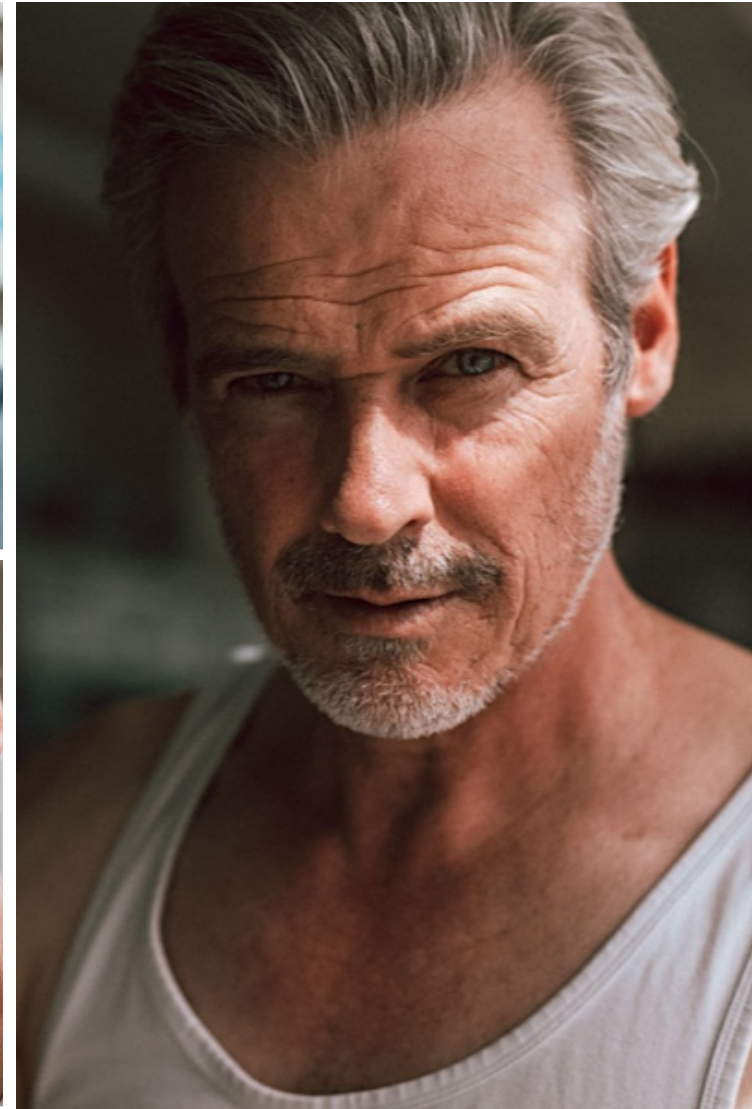

C-017415
Elmar T.

Status Schauspieler/in Profi
Model Profi

Jahrgang 1963

Grösse 180

Konfektion 50

Schuhe 43

O/T/H 104/88/t.b.a

Hemd 40

Haare grau

Augen blau

Standort Schleswig

Specials jonglieren/zaubern
Einrad