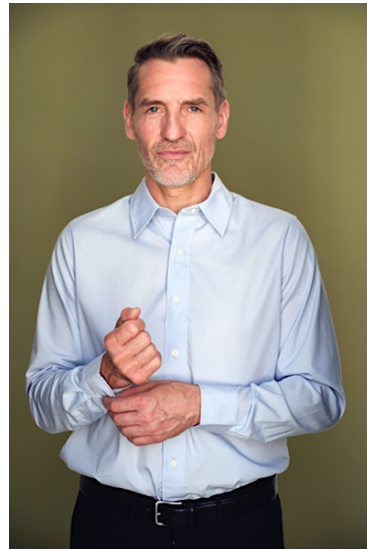

C-017596
Hardy S.

Status

Model Profi

Handmodel Profi

Jahrgang 1971

Grösse 182

Konfektion 50

Schuhe 44

O/T/H 100/89/97

Hemd 40

Haare dunkelblond

Augen blau

Standort Berlin

Specials Paar mit Marei
Hände

© REGINA KACZMAREK
Am Weingarten 16a

Agentur für Casting Location Produktion
60487 Frankfurt am Main