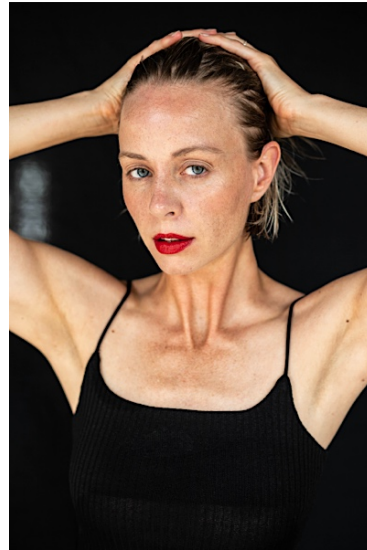

C-018390
Rike T.

Status Model Profi
Schauspieler/in Profi

Jahrgang 1985

Grösse 177

Konfektion t.b.a

Schuhe 39

O/T/H 84/61/90

BH 75 B

Haare blond

Augen blau

Standort Frankfurt

Specials