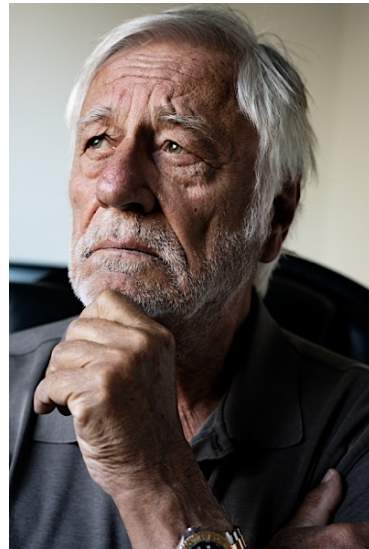

C-018844
Georg v.

Status Model Profi

Jahrgang 1937

Grösse 187

Konfektion 54

Schuhe 44

O/T/H t.b.a/t.b.a/t.b.a

Hemd 44

Haare weiß

Augen grün

Standort Illertissen

Specials