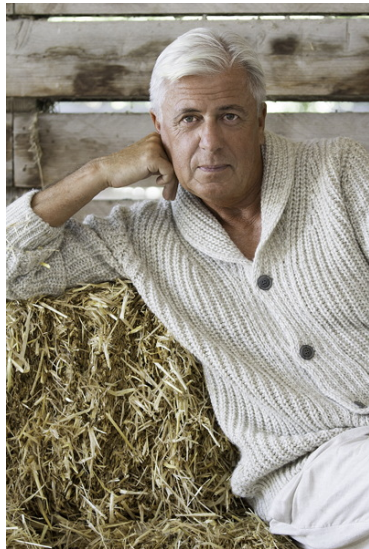

C-019881
Steffen K.

Status Model Semi

Jahrgang 1952

Grösse 180

Konfektion 54

Schuhe

O/T/H 110/98/108

Hemd 41

Haare graumeliert

Augen grün

Standort Bühl

Specials Segeln