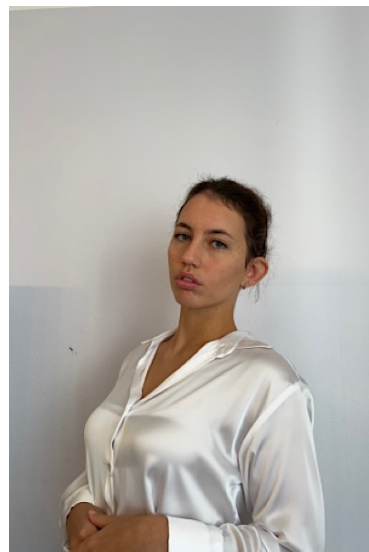

C-019896

Lara K.

Status

Model Semi

Jahrgang 2000

Grösse 166

Konfektion 34

Schuhe 38

O/T/H 91/69/95

BH

Haare braun

Augen grau-grün

Standort Friedrichsdorf

Specials Fußball

© REGINA KACZMAREK
Am Weingarten 16a

Agentur für Casting Location Produktion
60487 Frankfurt am Main