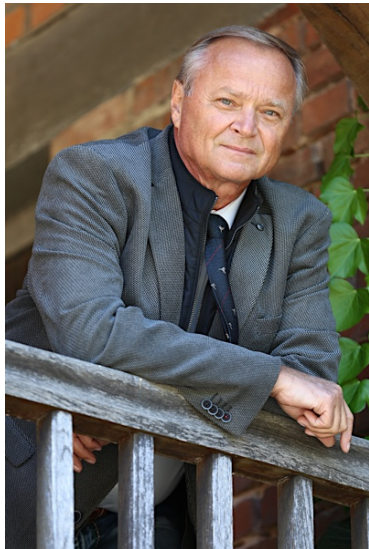

C-020356
Eberhard D.

Status

Model Semi

Jahrgang 1954

Grösse 184

Konfektion 54

Schuhe 42

O/T/H -/-

Hemd 43/44

Haare Blond

Augen blau

Standort Dietzenbach

Specials