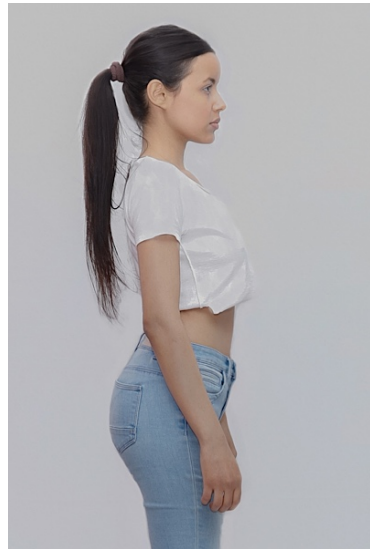

C-021081
Kate S.

Status Model Semi

Jahrgang 1998

Grösse 167

Konfektion 32

Schuhe 39

O/T/H 77/61/79

BH

Haare braun

Augen Grün

Standort Stuttgart

Specials Tanzen/Tennis