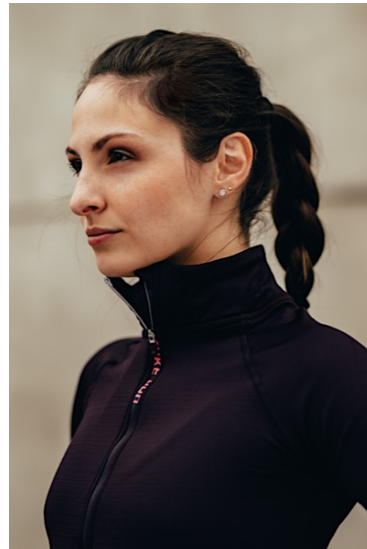

C-021181
Chiara C.

Status Model Semi
Handmodel

Jahrgang 1996

Grösse 162

Konfektion 34

Schuhe 37

O/T/H 80/62/88

BH 75 A

Haare braun

Augen braun

Standort Ludwigshafen am Rhein

Specials Joggen

Sommersprossen

Hände