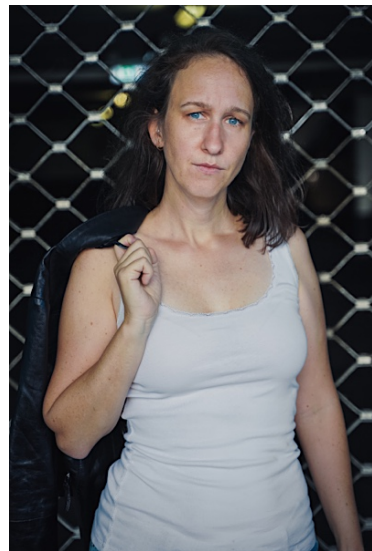

C-021362
Nicole R.

Status Model Semi
Schauspielerin

Jahrgang 1982

Grösse 180

Konfektion 40

Schuhe 41

O/T/H 92/76/106

BH 80 C

Haare braun

Augen blau

Standort Lengede

Specials Volleyball/
Skaten/Rad

Schlagzeug- semi gut

© REGINA KACZMAREK
Am Weingarten 16a

Agentur für Casting Location Produktion
60487 Frankfurt am Main

Tel. +49 (69) 70 88 33
casting@agentur-kaczmarek.de
www.agentur-kaczmarek.de