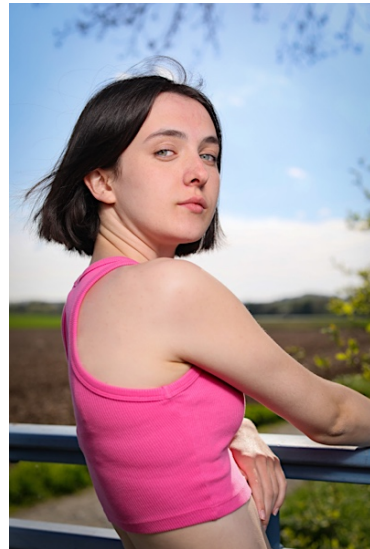

C-021533
Maya Amélie H.

Status

Model Laie

Jahrgang 2005

Grösse 175

Konfektion 38

Schuhe 41

O/T/H 83/69/88

BH

Haare dunkelbraun

Augen blau-grün

Standort Roßdorf

Specials Tennis
Klavier