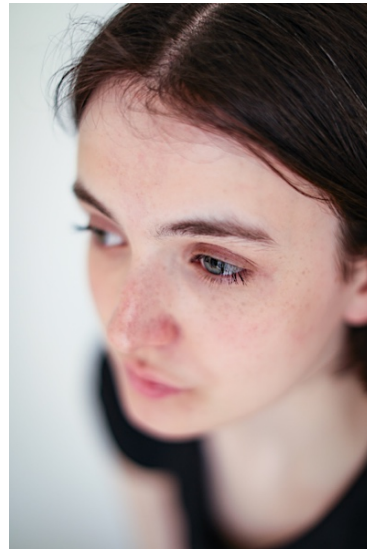

C-021533
Maya Amélie H.

Status

Model Laie

Jahrgang 2005

Grösse 175

Konfektion 38

Schuhe 41

O/T/H 83/69/88

BH

Haare dunkelbraun

Augen blau-grün

Standort Roßdorf

Specials Tennis
Klavier