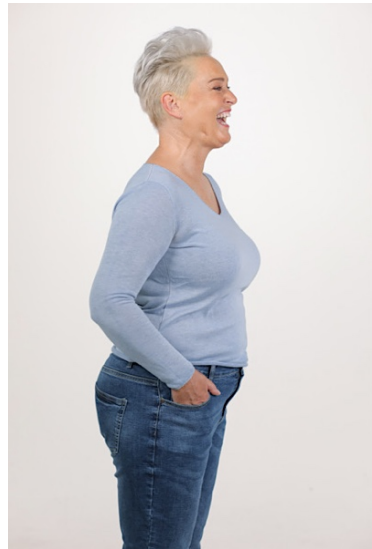

C-021558
Doreen M.

Status

Model Semi

Jahrgang 1969

Grösse 172

Konfektion 44

Schuhe 40

O/T/H 104/100/114

BH 75 A

Haare dunkelblond

Augen grau-grün

Standort Hannover

Specials Radfahren/
Wandern/joggen